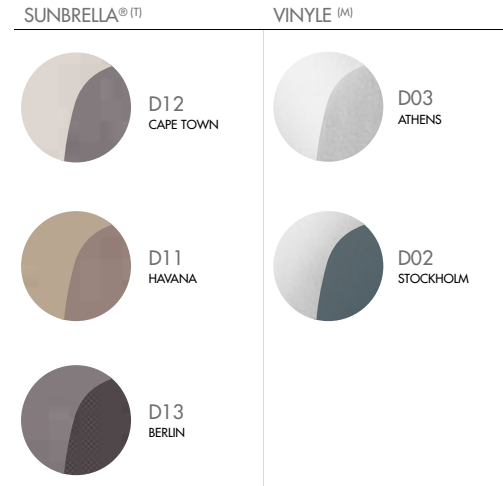

Laques structures / Lacquer frame colours

Toutes collections

All collections

NEUTRES NEUTRAL

MÉTALLISÉS METALLIC

COLORÉS COLOURFUL

FONCÉS DARK

*PEINTURE À EFFETS - RENDU VARIABLE D'UNE FABRICATION À L'AUTRE.
EFFECTS LACQUER - VARIABLE RENDERING FROM A PRODUCTION TO ANOTHER.

Tissus / Fabrics

Collection Bienvenue

Bienvenue collection