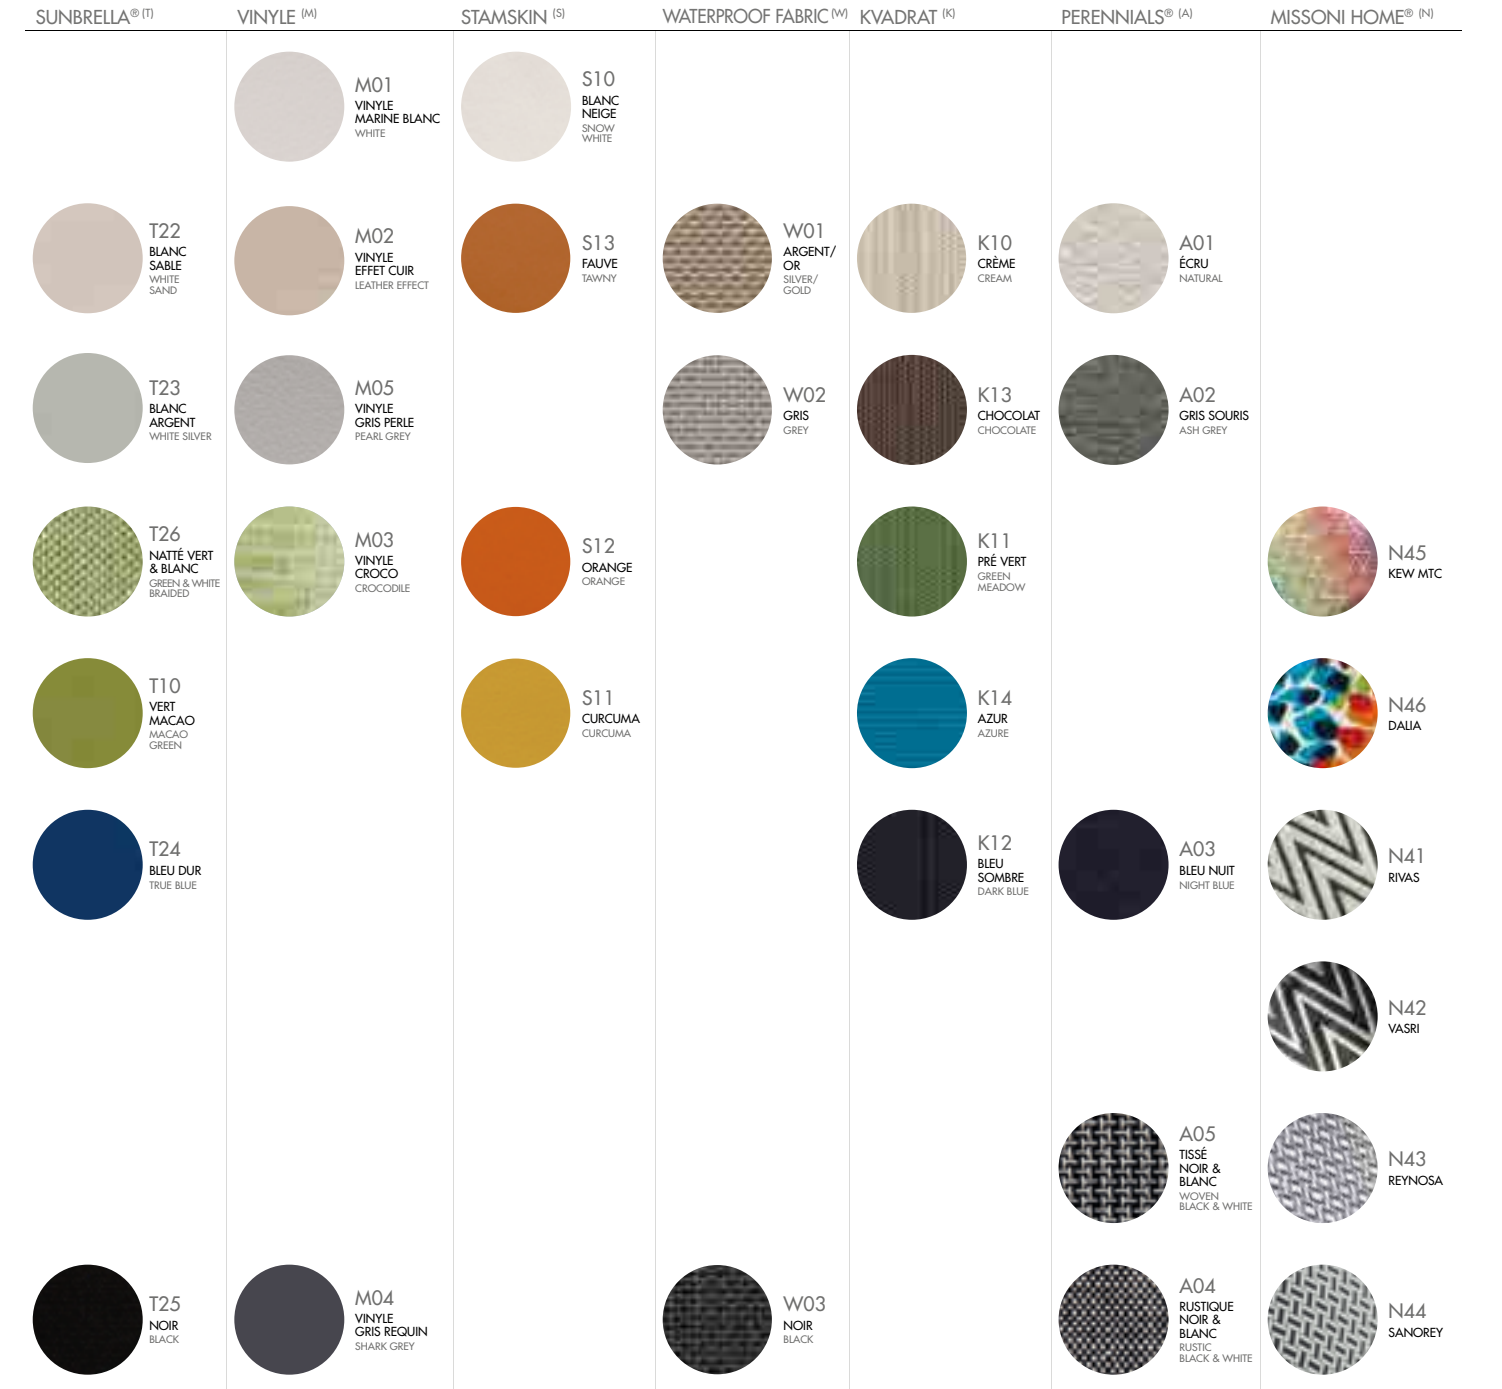

Tissus / Fabrics

Toutes collections sauf Bienvenue

All collections except Bienvenue

*PEINTURE À EFFETS - RENDU VARIABLE D'UNE FABRICATION À L'AUTRE.
EFFECTS LACQUER - VARIABLE RENDERING FROM A PRODUCTION TO ANOTHER.